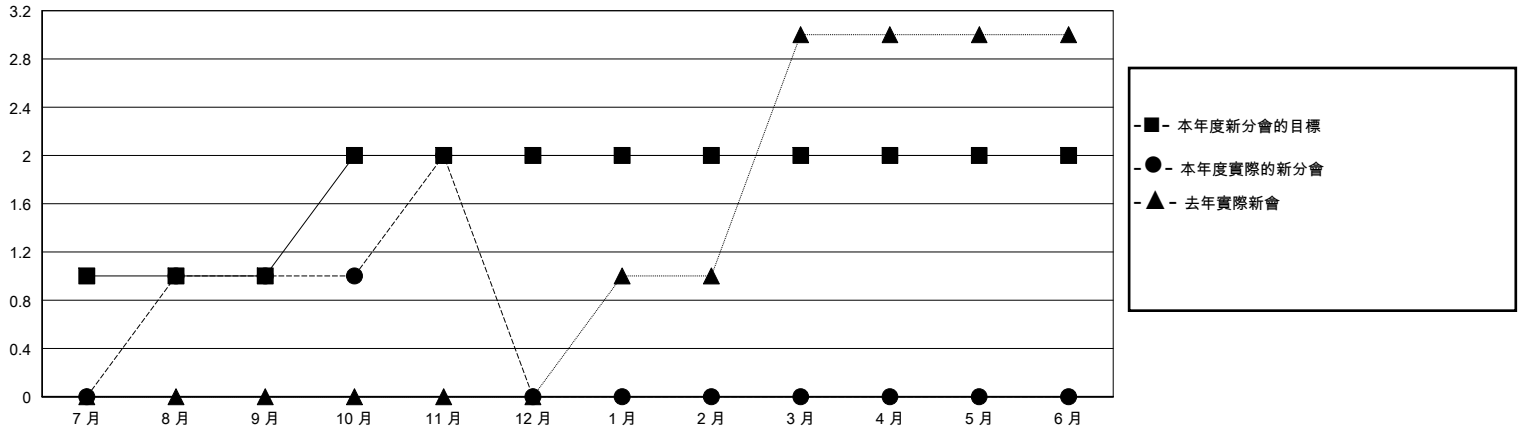

# MONTHLY MEMBERSHIP PROGRESS REPORT

District 300A 3

Results as of: 11/30/2024

GMT:

地點 REP OF CHINA

GMT憲章區

分會			
成果 2024-2025			
季	新分會目標	新會	會員流失的分會
7月/8月/9月	1	1	0
10月/11月/12月	1	1	0
1月/2月/3月	0	0	0
4月/5月/6月	0	0	0

位會員@每位須繳			
成果 2024-2025			
季	會員淨增長目標	實際會員增長數	實際退會會員 (包括轉會)
7月/8月/9月	80	333	19
10月/11月/12月	60	46	8
1月/2月/3月	50	0	0
4月/5月/6月	50	0	0

目標與實際新會累積

目標和實際會員累積

已取消的分會: 0	52 CLUBS OF 62 增添1位或以上的新會員	性別分佈	
放棄的會員		男	1,229 (45.35%)
過世 0	<a href="#">點擊這裡取得彙計會員數據</a>	女	1,481 (54.65%)
分會已取消 0		總計家庭單位會員數	0
其他 27		支付減半會費的家庭會員	0
總計 27			