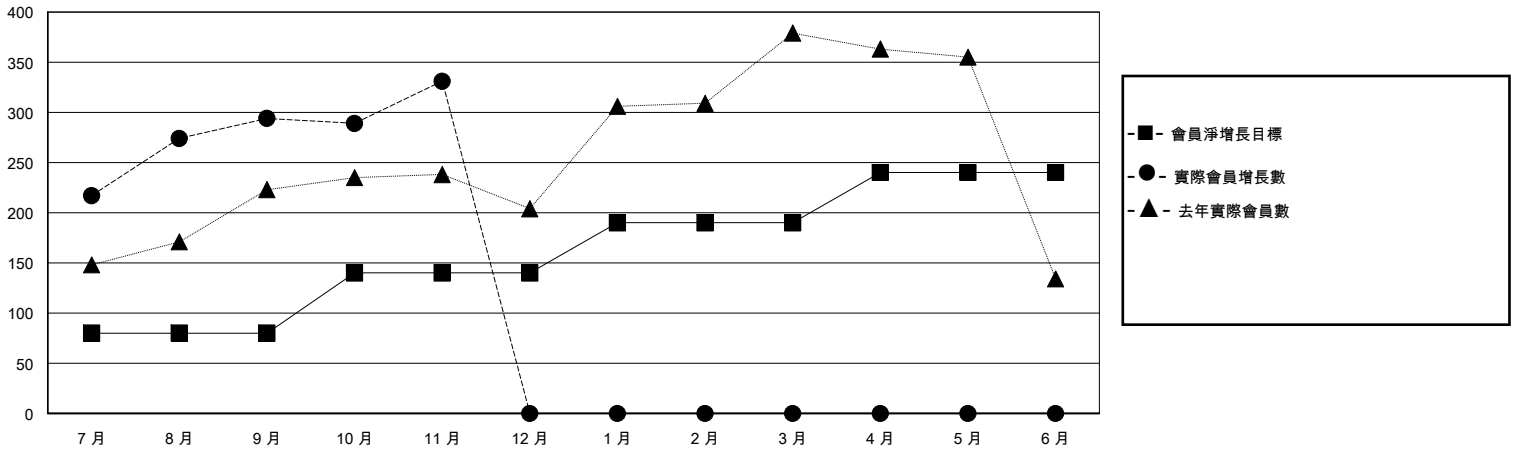

# MONTHLY MEMBERSHIP PROGRESS REPORT

District 300A 3

Results as of: 11/30/2024

GMT:

地點 REP OF CHINA

GMT憲章區

分會			
成果 2024-2025			
季	新分會目標	新會	會員流失的分會
7月/8月/9月	1	1	0
10月/11月/12月	1	1	0
1月/2月/3月	0	0	0
4月/5月/6月	0	0	0

位會員@每位須繳			
成果 2024-2025			
季	會員淨增長目標	實際會員增長數	實際退會會員 (包括轉會)
7月/8月/9月	80	333	19
10月/11月/12月	60	46	8
1月/2月/3月	50	0	0
4月/5月/6月	50	0	0

目標與實際新會累積

目標和實際會員累積

已取消的分會: 0	52 CLUBS OF 62 增添1位或以上的新會員	性別分佈	
放棄的會員		男	1,229 (45.35%)
過世 0	<a href="#">點擊這裡取得彙計會員數據</a>	女	1,481 (54.65%)
分會已取消 0		總計家庭單位會員數	0
其他 27		支付減半會費的家庭會員	0
總計 27			